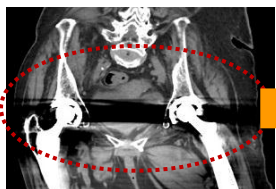

県内初導入!

最新型CT装置のご紹介

最新型 AI 搭載

GE 社製 Revolution Maxima

AI(人工知能)のサポートで**検査時間の短縮**、**被曝線量の低減**、**画質の向上**、**金属アーチファクト低減**等が可能になり、今まで以上に最適なCT検査を提供できるようになりました。

検査時間が短縮、画質が向上!

AI搭載カメラが、自動的に体の大きさや位置を認識し適切に撮影をサポート! 安心して検査を受けて頂けます。

従来比 最大82%低被曝!

目的にもよりますが、一般レントゲン撮影と同等レベルまで被曝を低減することも可能となりました。

従来CT

最新型CT

従来体内に金属があると、画像が乱れてわかりませんでした。最新型はAIにより改善します。

細部まで明瞭で高精細な画像を提供できます。