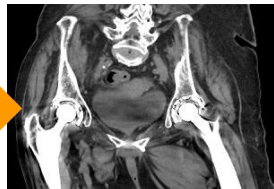

県内初導入!

最新型CT装置のご紹介

最新型 AI 搭載

GE 社製 Revolution Maxima

AI(人工知能)のサポートで**検査時間の短縮**、**被曝線量の低減**、**画質の向上**、**金属アーチファクト低減**等が可能になり、今まで以上に最適なCT検査を提供できるようになりました。

検査時間が短縮、画質が向上!

AI搭載カメラが、自動的に体の大きさや位置を認識し適切に撮影をサポート! 安心して検査を受けて頂けます。

従来比 最大82%低被曝!

目的にもよりますが、一般レントゲン撮影と同等レベルまで被曝を低減することも可能となりました。

従来CT

最新型CT

従来体内に金属があると、画像が乱れてわかりませんでした。最新型はAIにより改善します。

細部まで明瞭で高精細な画像を提供できます。